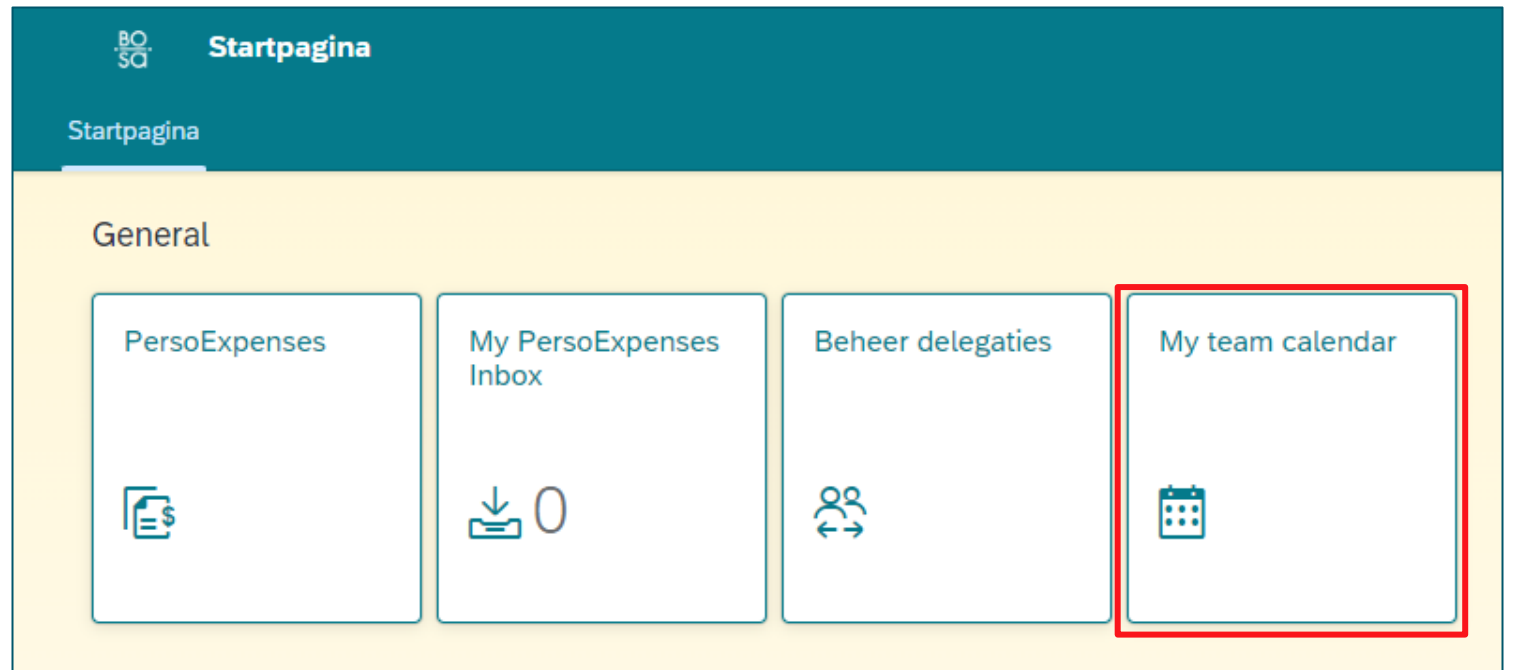

PersoExpenses

Handleiding

Mei 2023

My team calendar

My team calendar

- Startscherm met "My team calendar" blok

My team calendar

- Scherm dat zichtbaar is voor de werknemer

My team calendar

- Scherm zichtbaar voor de chef

The screenshot displays a team calendar interface with the following elements:

- Navigation:** A top bar with a back arrow, a home icon, and the title "Mijn teamkalender". Below it are two tabs: "Mijn collega's" and "Mijn team".
- Search and Filter:** A search bar labeled "Zoeken" and a dropdown menu set to "1 week".
- Calendar View:** A weekly view for the period "13 februari 2023 - 19 februari 2023". The days of the week are labeled: ma (13), di (14), wo (15), do (16), vr (17), za (18), zo (19). The week is identified as "Week 7".
- Team Members and Events:**
 - Julien:** Inciteel telewerk (ma), Werf bezoeken (di), Dienstopdracht binnen de or (wo), Dienstopdracht binnen de or (do), Inciteel telewerk (vr).
 - Laetitia:** Werf bezoeken (ma), Inciteel telewerk (di), Inciteel telewerk (wo), Loopbaanonderbreking voor Ziekte / Arbeidsongeval (do), Ziekte / Arbeidsongeval (vr).
 - Benoit:** No events shown.
 - Stephane:** Inciteel telewerk (ma), Telewerk in een satellietkant (di), Inciteel telewerk (wo), Werf bezoeken (do), Dienstopdracht binnen de or (vr).
 - Grégory:** Dienstopdracht buiten de or (di), Dienstopdracht buiten de or (do).
 - Catherine:** Dienstopdracht buiten de or (ma), Werf bezoeken (ma), Inciteel telewerk (di), Inciteel telewerk (wo), Werf bezoeken (do), Inciteel telewerk (vr), Dienstopdracht binnen de or (vr), Dienstopdracht buiten de or (vr).
 - Michael:** Forfaitaire recuperatie (ma), Deelname aan een examen (ma), Werf bezoeken (di), Inciteel telewerk (wo), Inciteel telewerk (do), Inciteel telewerk (vr).
 - Flore Delarue:** Inciteel telewerk (ma), Dienstopdracht buiten de or (di), Dienstopdracht buiten de or (do), Deelname aan een teambuil (do), Inciteel telewerk (vr).