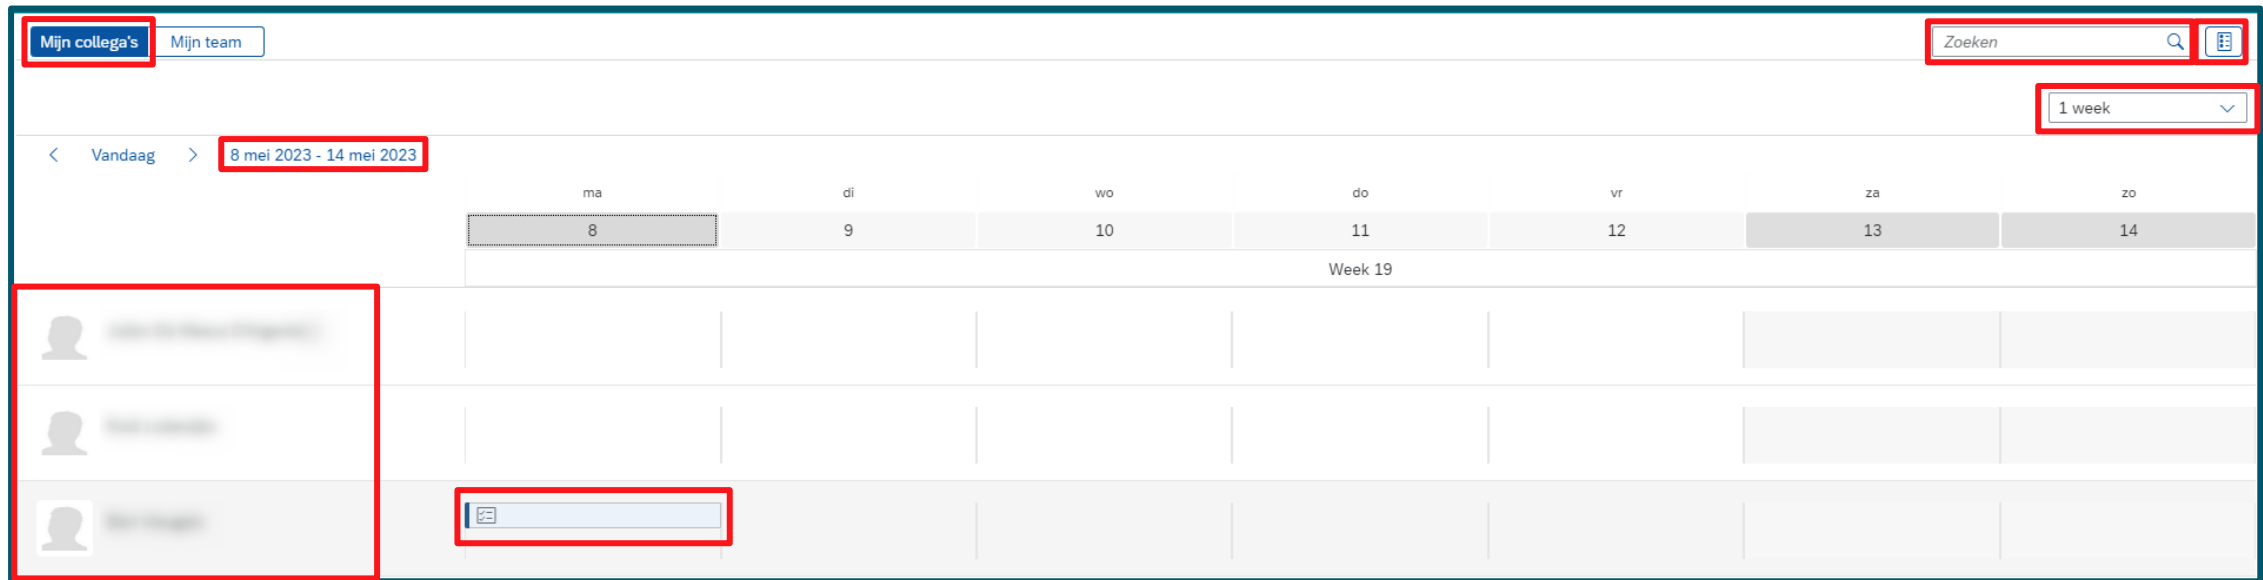

PersoExpenses

Handleiding

Mei 2023

My team calendar

My team calendar

- Startscherm met "My team calendar" blok

My team calendar

- Scherm dat zichtbaar is voor de werknemer

My team calendar

- Scherm zichtbaar voor de chef

The screenshot displays a team calendar interface with the following elements:

- Navigation:** A top bar with a back arrow, a home icon, and the title "Mijn teamkalender". Below it are two tabs: "Mijn collega's" and "Mijn team".
- Search and Filter:** A search bar labeled "Zoeken" and a dropdown menu set to "1 week".
- Calendar View:** A weekly view for the period "13 februari 2023 - 19 februari 2023". The days of the week are labeled: ma (13), di (14), wo (15), do (16), vr (17), za (18), zo (19). The week is identified as "Week 7".
- Team Members and Events:**
 - Julien:** Inciteel telewerk (ma), Werf bezoeken (di), Dienstopdracht binnen de or (wo), Dienstopdracht binnen de or (do), Inciteel telewerk (vr).
 - Laetitia:** Werf bezoeken (ma), Inciteel telewerk (di), Inciteel telewerk (wo), Loopbaanonderbreking voor Ziekte / Arbeidsongeval (do), Ziekte / Arbeidsongeval (vr).
 - Benoit:** No events shown.
 - Stephane:** Inciteel telewerk (ma), Telewerk in een satellietkant (di), Inciteel telewerk (wo), Werf bezoeken (do), Dienstopdracht binnen de or (vr).
 - Grégory:** Dienstopdracht buiten de or (di), Dienstopdracht buiten de or (do).
 - Catherine:** Dienstopdracht buiten de or (ma), Werf bezoeken (ma), Inciteel telewerk (di), Inciteel telewerk (wo), Werf bezoeken (do), Inciteel telewerk (vr), Dienstopdracht binnen de or (vr), Dienstopdracht buiten de or (vr).
 - Michael:** Forfaitaire recuperatie (ma), Deelname aan een examen (ma), Werf bezoeken (di), Inciteel telewerk (wo), Inciteel telewerk (do), Inciteel telewerk (vr).
 - Flore Delarue:** Inciteel telewerk (ma), Dienstopdracht buiten de or (di), Dienstopdracht buiten de or (do), Deelname aan een teambuil (do), Inciteel telewerk (vr).